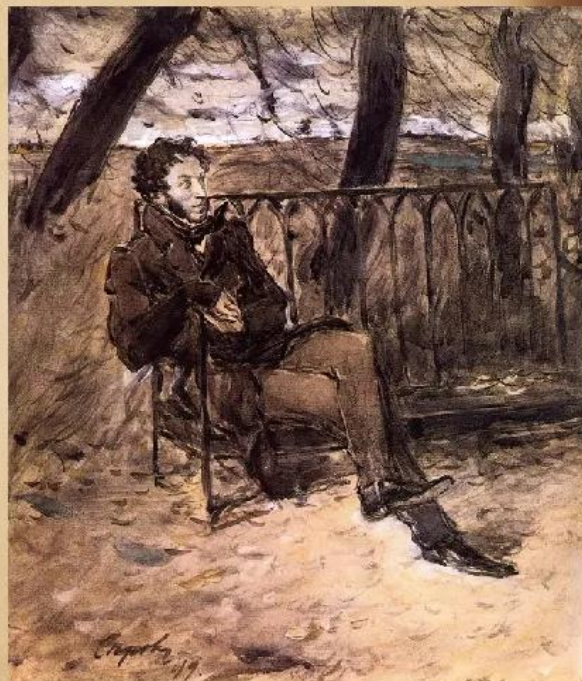

В. Серов «Пушкин в парке на садовой скамейке»

Теперь моя пора: я не люблю весны;
Скучна мне оттепель;
вонь, грязь — весной я болен;
Кровь бродит; чувства, ум тоскою стеснены.
Суровою зимой я более доволен,
Люблю её снега; в присутствии луны
Как лёгкий бег саней с подругой быстр и волен,
Когда под соболем, согрета и свежа,
Она вам руку жмёт, пылая и дрожа!

А.С.Пушкин «Осень»